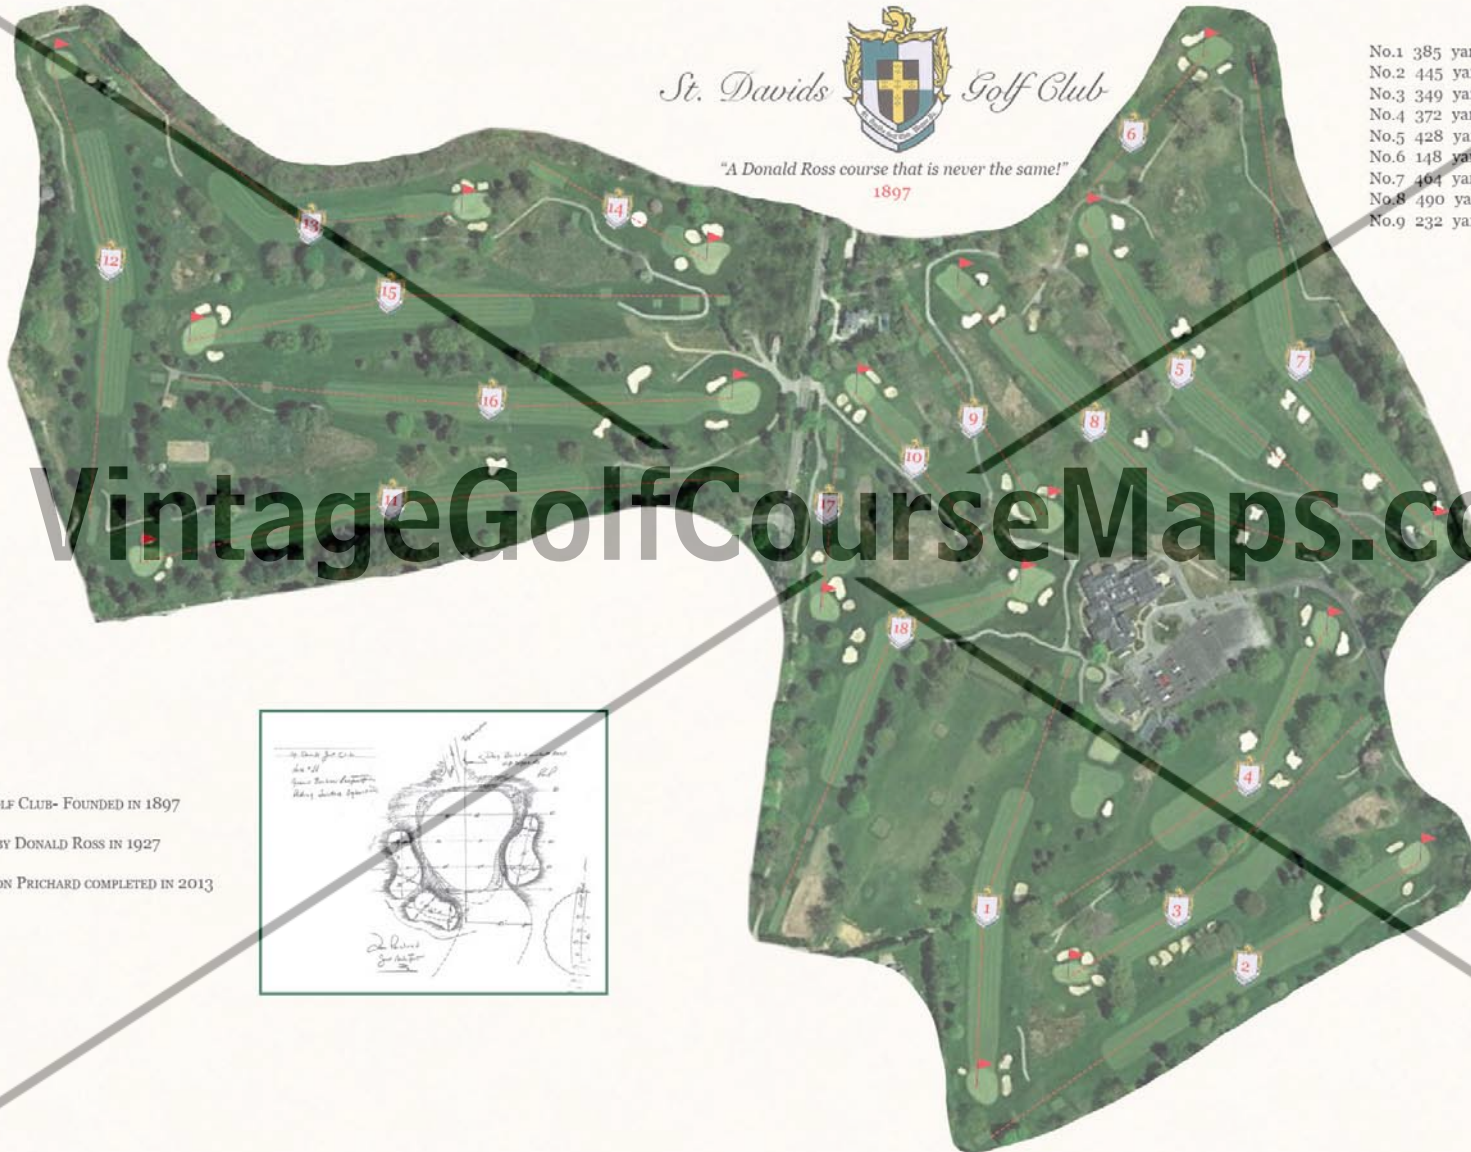

St. Davids  Golf Club

"A Donald Ross course that is never the same!"  
1897

COURSE DESCRIPTION

No.1 385 yards par 4	No.10 177 yards par 3
No.2 445 yards par 4	No.11 545 yards par 5
No.3 349 yards par 4	No.12 455 yards par 4
No.4 372 yards par 4	No.13 420 yards par 4
No.5 428 yards par 4	No.14 165 yards par 3
No.6 148 yards par 3	No.15 451 yards par 4
No.7 464 yards par 4	No.16 504 yards par 5
No.8 490 yards par 5	No.17 184 yards par 3
No.9 232 yards par 3	No.18 394 yards par 4

St. Davids Golf Club  
Wayne, PA

Out 3312 yards par 35  
In 3295 yards par 35  
Total 6608 yards par 70

St Davids Golf Club- Founded in 1897

Designed by Donald Ross in 1927

Restoration by Ron Prichard completed in 2013