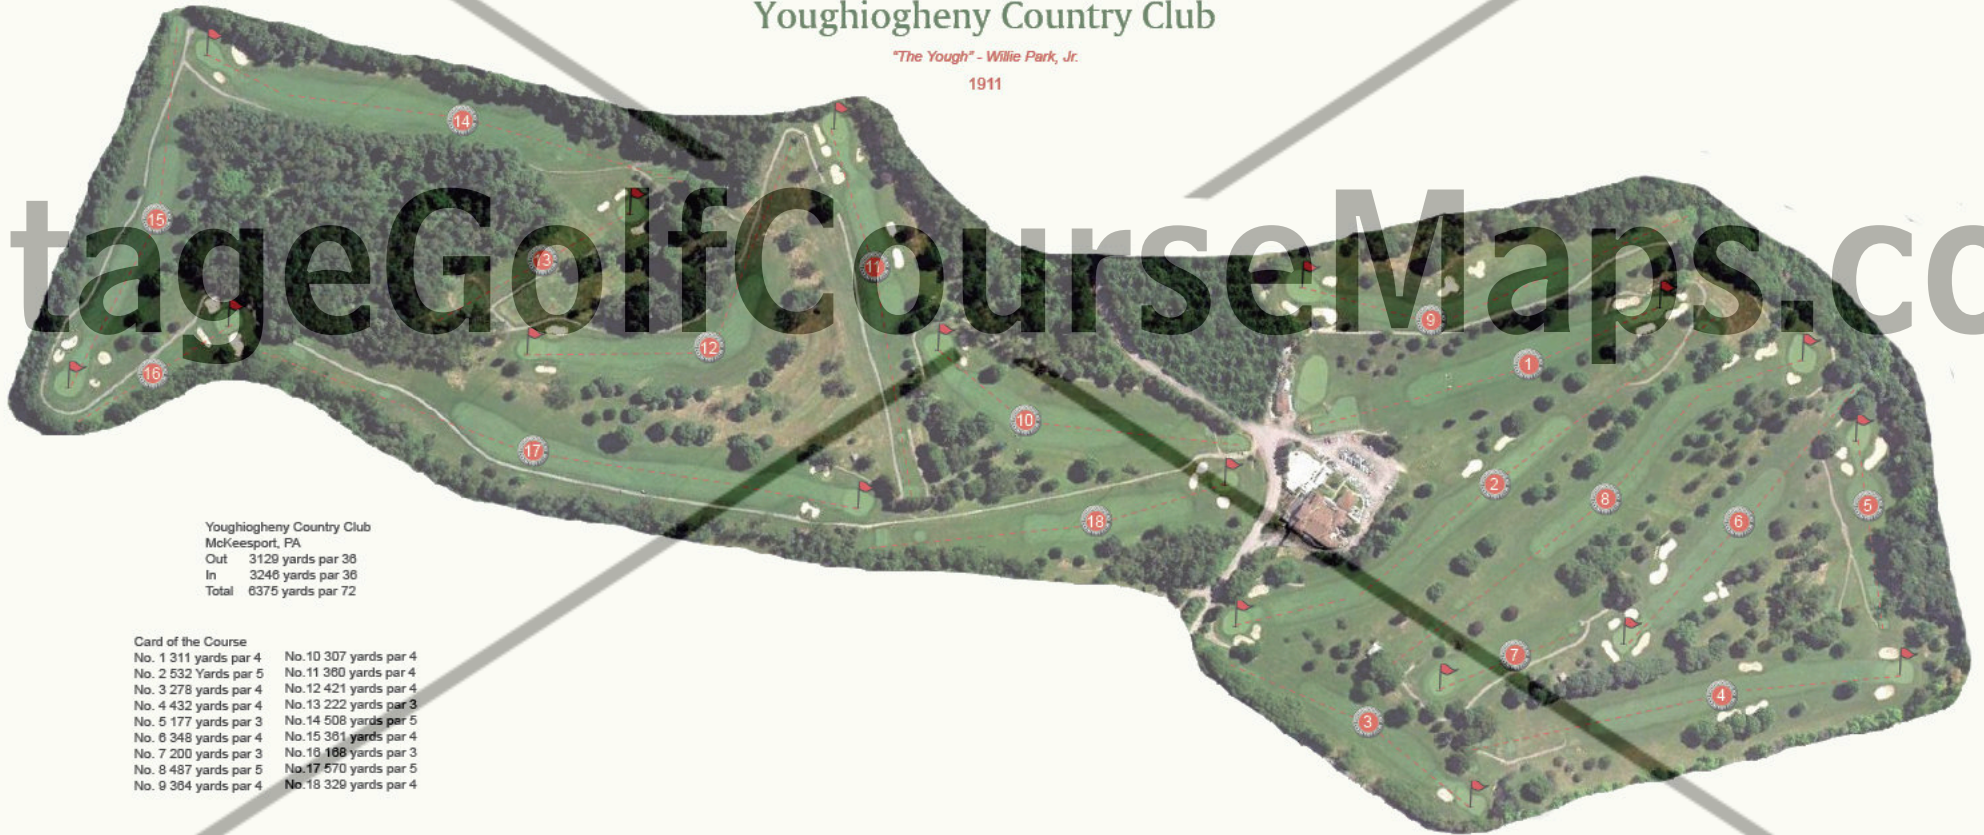

## Youghiogheny Country Club

*"The Yough" - Willie Park, Jr.*

1911

Youghiogheny Country Club  
McKeesport, PA  
Out 3129 yards par 36  
In 3246 yards par 36  
Total 6375 yards par 72

### Card of the Course

No. 1 311 yards par 4	No. 10 307 yards par 4
No. 2 532 Yards par 5	No. 11 380 yards par 4
No. 3 278 yards par 4	No. 12 421 yards par 4
No. 4 432 yards par 4	No. 13 222 yards par 3
No. 5 177 yards par 3	No. 14 508 yards par 5
No. 6 348 yards par 4	No. 15 381 yards par 4
No. 7 200 yards par 3	No. 16 188 yards par 3
No. 8 487 yards par 5	No. 17 570 yards par 5
No. 9 384 yards par 4	No. 18 328 yards par 4