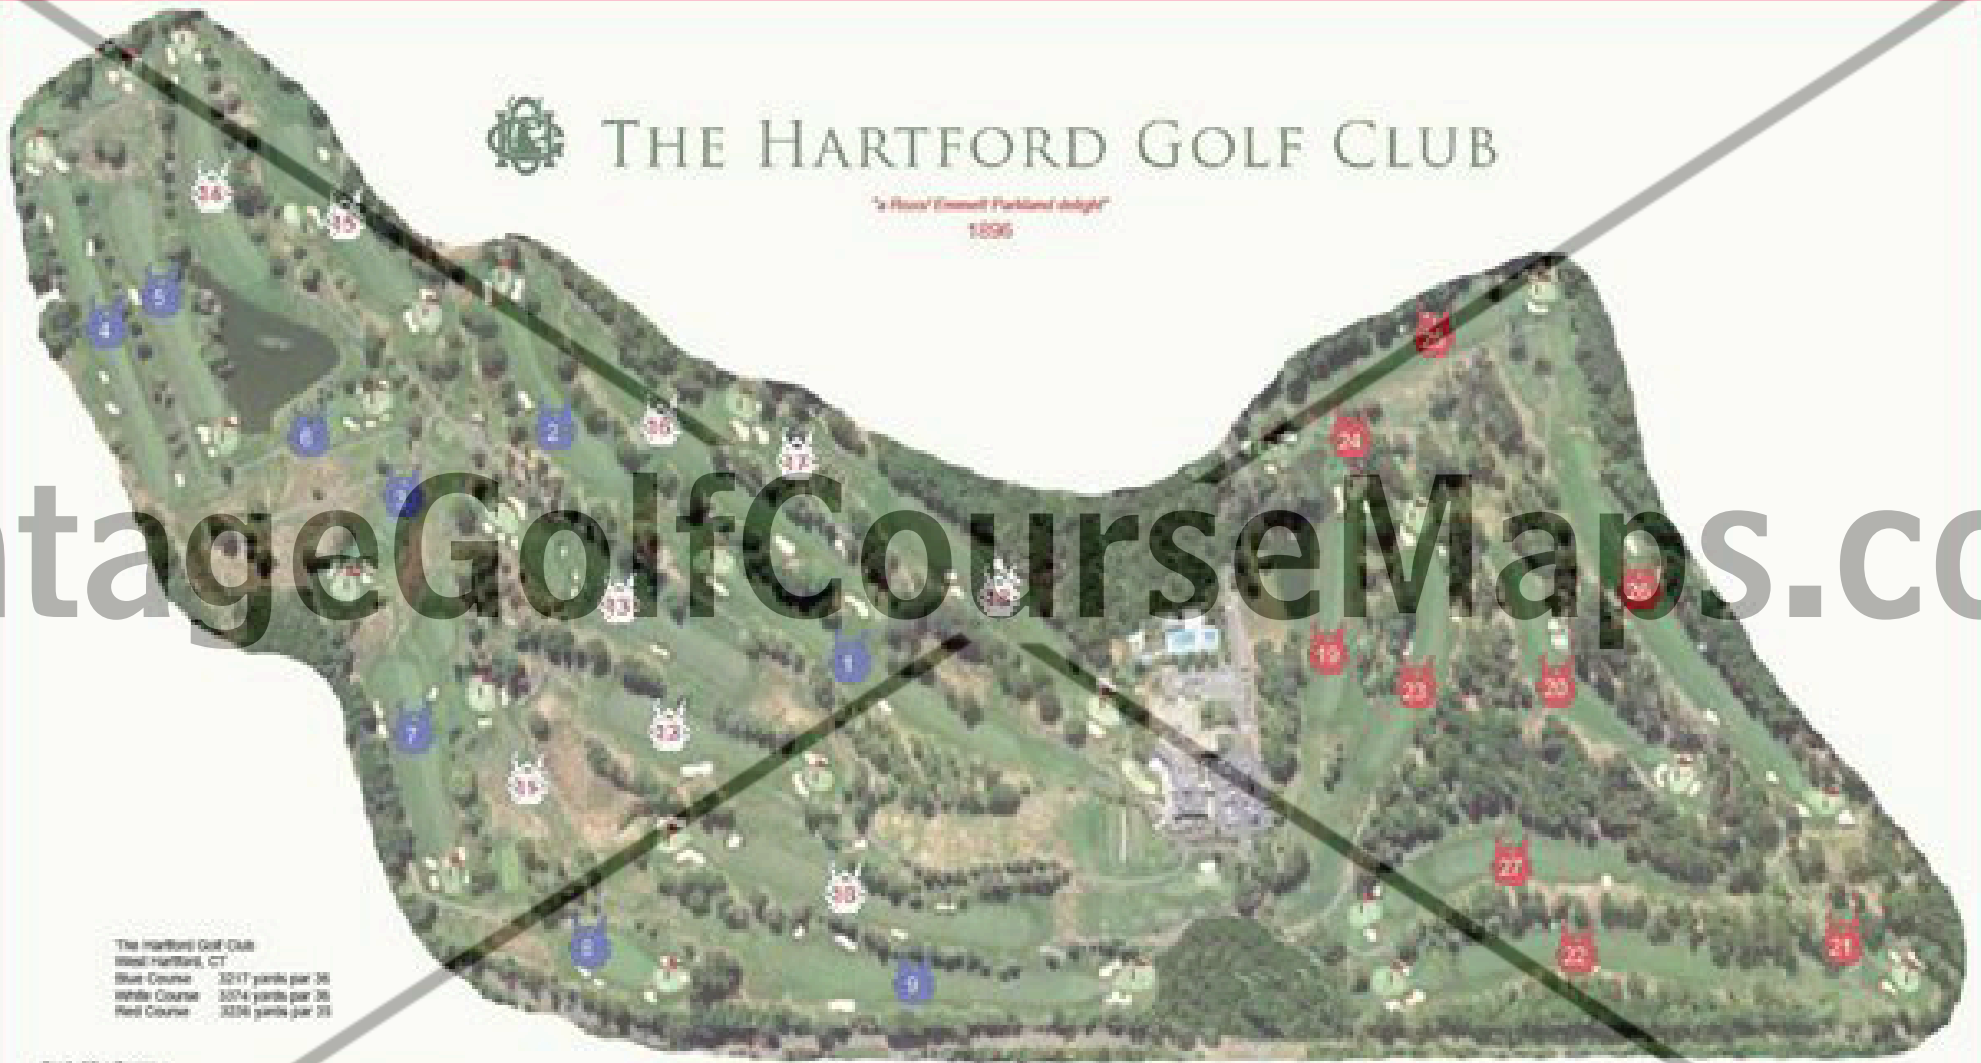

THE HARTFORD GOLF CLUB

"a Royal Emerald Parkland delight"
1896

The Hartford Golf Club
West Hartford, CT
Blue Course 3217 yards par 36
White Course 5074 yards par 36
Red Course 3338 yards par 28

Card of the Course