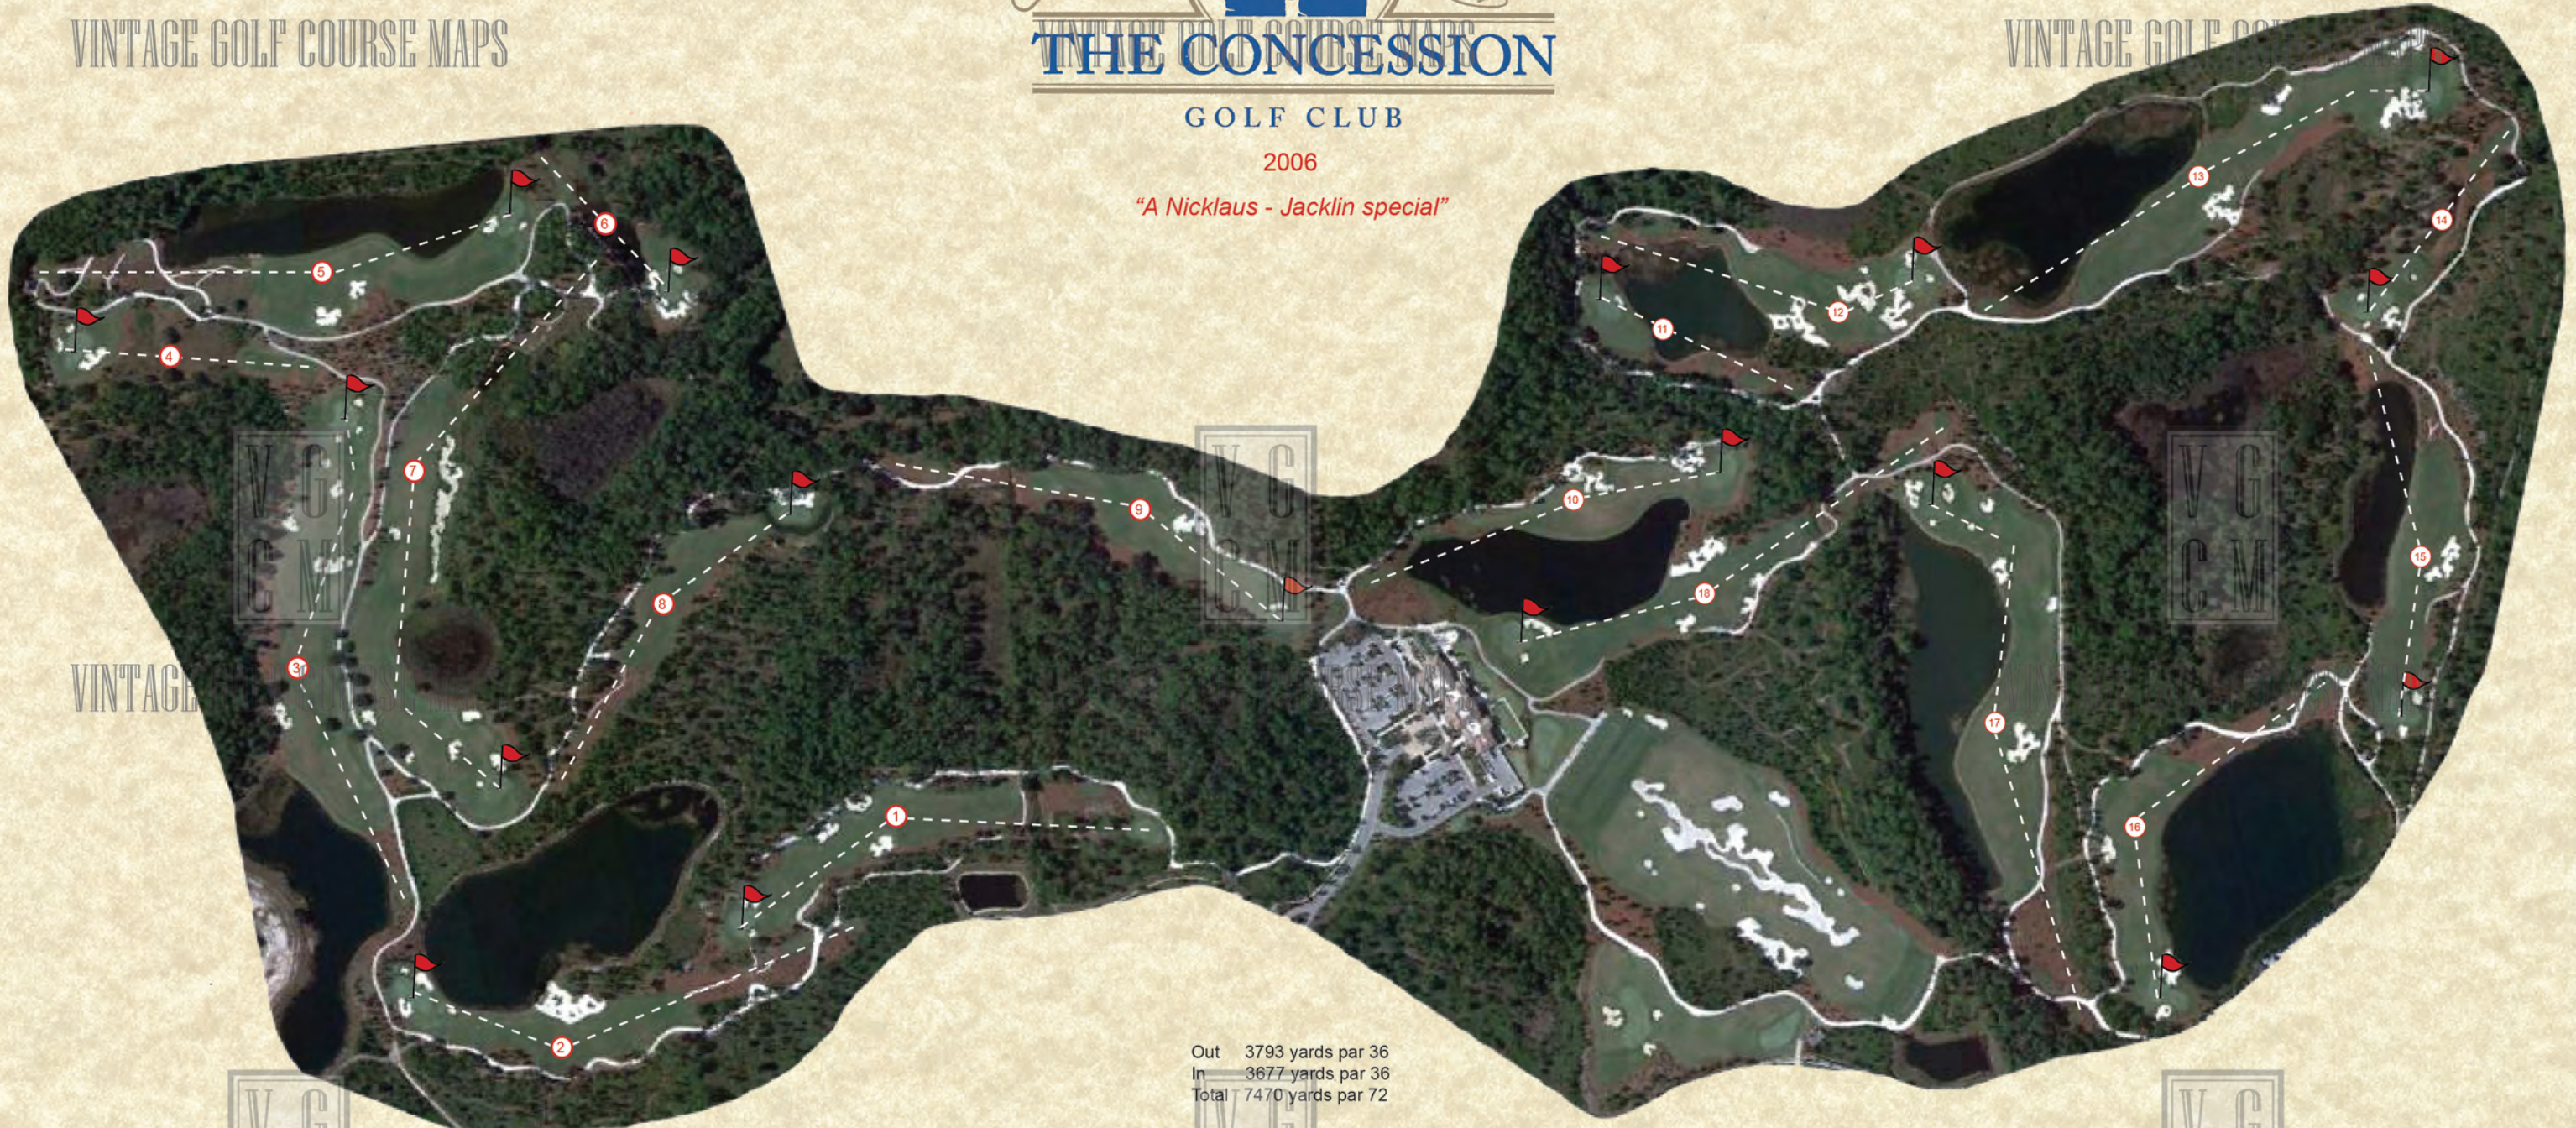

VINTAGE GOLF COURSE MAPS

# THE CONCESSION

GOLF CLUB

2006

*"A Nicklaus - Jacklin special"*

VINTAGE GOLF COURSE MAPS

Out 3793 yards par 36  
In 3677 yards par 36  
Total 7470 yards par 72

Card of the Course

|                      |                       |
|----------------------|-----------------------|
| No.1 428 yards par 4 | No.10 410 yards par 4 |
| No.2 476 yards par 4 | No.11 211 yards par 3 |
| No.3 577 yards par 5 | No.12 349 yards par 4 |
| No.4 237 yards par 3 | No.13 545 yards par 5 |
| No.5 478 yards par 4 | No.14 222 yards par 3 |
| No.6 183 yards par 3 | No.15 422 yards par 4 |
| No.7 606 yards par 5 | No.16 442 yards par 4 |
| No.8 374 yards par 4 | No.17 590 yards par 5 |
| No.9 434 yards par 4 | No.18 486 yards par 4 |

VINTAGE GOLF COURSE MAPS

VINTAGE GOLF COURSE MAPS

VINTAGE GOLF COURSE MAPS